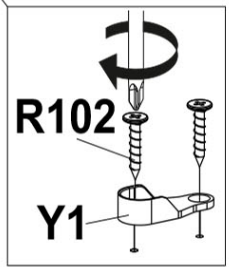

Konečnou odpovědnost za upevňovací prvky nese montér. Pro další snížení rizika vážných zranění a smrti v důsledku pádu nábytku:

- Nejtěžší předměty umístěte do spodní zásuvky.
- Nepokládejte na těžké předměty.
- Nikdy nedovolte dětem lézt na zásuvky, dvířka nebo police.
- Nábytek používejte k určenému účelu

<b>A1.0</b>  5x28      24	<b>A2</b>  15x13      28	<b>A9</b>  L-47,4      2
<b>B5</b>  10x50      1	<b>C1</b>  8x35      39	<b>D1</b>  8
<b>E2</b>  8	<b>G</b>  1,5x26      38	<b>H63</b>  2
<b>M4</b>  M4x22      4	<b>N1</b>  8	<b>Q</b>  1,5x7      4
<b>R5</b>  3x30      4	<b>R23</b>  6,3x13      16	<b>R102</b>  3,5x16      22
<b>S5</b>  Ø18      20	<b>U</b>  130x35x15      1	<b>V16</b>  80x25x15      2
<b>Y1</b>  2		

**1**

<b>A1.0</b>  5x28 12	<b>A2</b>  15x13 8	<b>C1</b>  8x35 8	<b>R102</b>  3,5x16 4	<b>Y1</b>  2
--	--	---	---	---

**2**

<b>A2</b>  15x13 8	<b>C1</b>  8x35 7
--	---

**3**

<b>A2</b>  15x13	<b>C1</b>  8 8x35 20
---	---