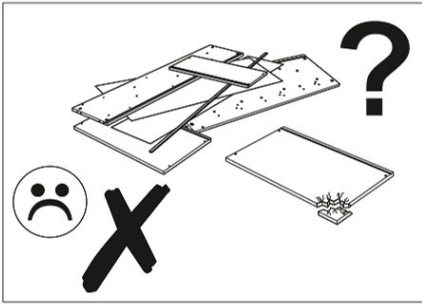

Opakujte 3-4x denně.

- u skříňového nábytku - otřete hadříkem navlhčeným v jemném saponátu, otřete čistým suchým hadříkem a místnost vyvětrejte, nejprve otevřete všechna dvířka a zásuvky výrobku.

Opakujte 3-4x denně. Důležité! Návod si prosím uschovejte pro případ opětovné montáže nábytku nebo reklamaci.

Při reklamaci prosím použijte označení v návodu.

**VAROVÁNÍ!** Pád kusu nábytku může způsobit vážná nebo smrtelná zranění v důsledku rozdrčení. VŽDY upevněte tento kus nábytku ke stěně pomocí omezovačů. Zakotvený kolík se používá pro cihlové a betonové stěny. Pro montáž na stěnu použijte spojovací materiál vhodný pro materiál stěny, pokud si nejste jisti, jaký typ upevnění je vhodný pro daný materiál stěny, obraťte se na odborníka nebo specializovanou prodejnu.

Konečnou odpovědnost za upevňovací prvky nese montér. Pro další snížení rizika vážných zranění a smrti v důsledku pádu nábytku:

- Nejtěžší předměty umístěte do spodní zásuvky.
- Nepokládejte na těžké předměty.
- Nikdy nedovolte dětem lézt na zásuvky, dvířka nebo police.
- Nábytek používejte k určenému účelu