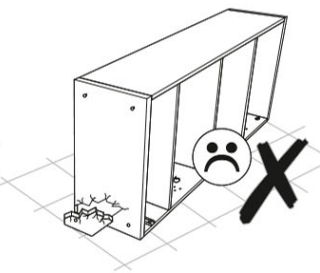

A1.0 5x28 24	A2 15x13 28	A9 L-47,4 2
B5 10x50 1	C1 8x35 39	D1 8
E2 8	G 1,5x26 38	H63 2
M4 M4x22 4	N1 8	Q 1,5x7 4
R5 3x30 4	R23 6,3x13 16	R102 3,5x16 22
S5 Ø18 20	U 130x35x15 1	V16 80x25x15 2
Y1 2